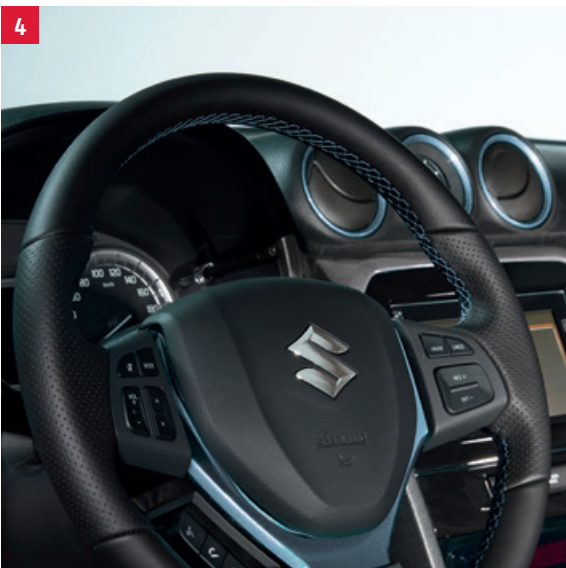

Obj. č. 99000-99080-C16

Modré světlo

Obj. č. 99000-99080-C17

4 | VOLANT

Sportovní černý kožený volant s barevným prošíváním.
Dostupný v následujících barvách:

Modrá

Obj. č. 990E0-54P91-BLU

Žlutá