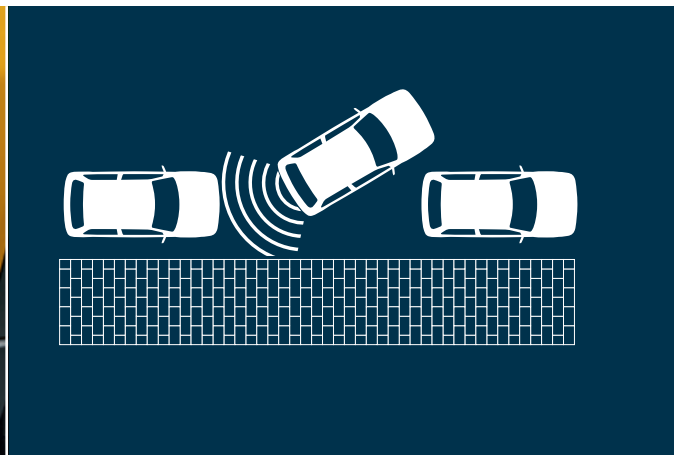

PRAKTICKÉ DOPLŇKY NĚKDY JSOU K NEZAPLACENÍ