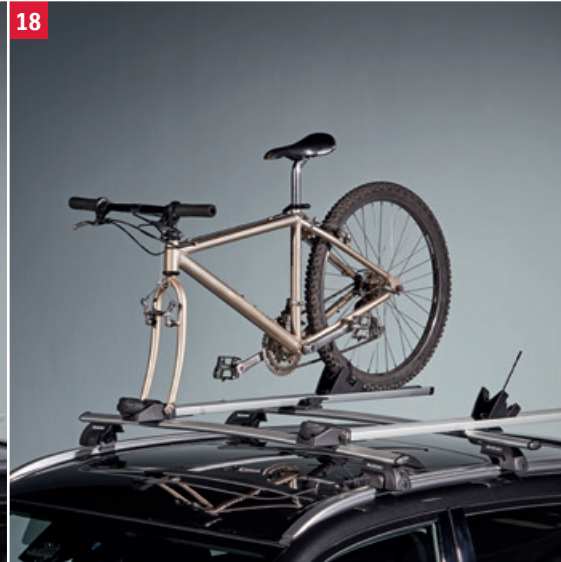

¹ Dodržujte maximální svislé zatížení 75 kg a maximální hmotnost přívěsu. Další informace naleznete v návodu k obsluze.

² V případě panoramatického střešního okna si objednejte doplňkovou instalační sadu, obj. č. 990E0-59J43-001.

³ Pouze v kombinaci s univerzálním střešním nosičem Vitara obj. č. 78901-54P00-000 nebo obj. č. 78901-54P10-000.

⁴ Dodržujte maximální zatížení střechy 50 kg u vozidel bez střešních ližin a 75 kg u vozidel se střešními ližinami, včetně vlastní hmotnosti univerzálního střešního nosiče a jiných modulů nosičů.