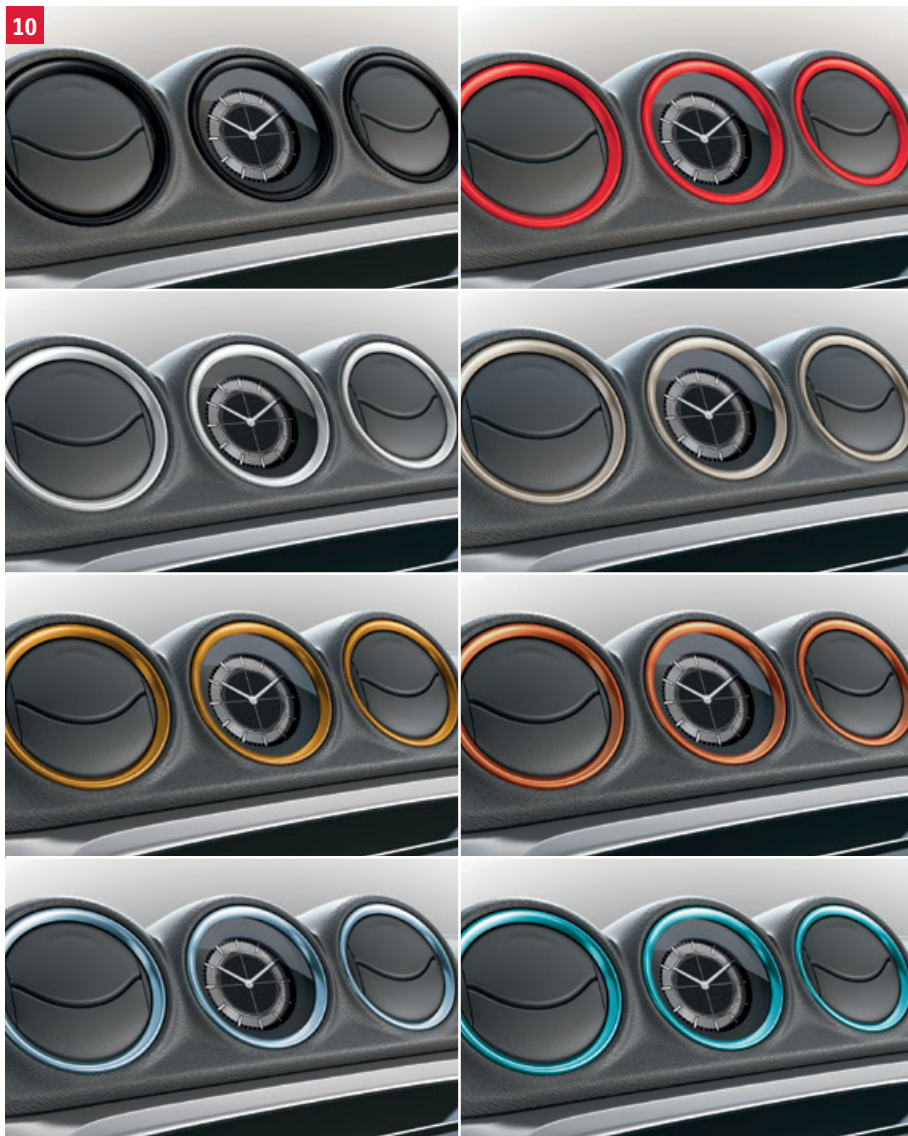

10 | SADA OZDOBNÝCH KROUŽKŮ VÝDECHŮ KLIMATIZACE²

Sada šesti kusů.
Dostupná v následujících barvách:

Piano Black

Obj. č. 990E0-54P74-0CE

Superior White

Obj. č. 990E0-54P74-26U

Solar Yellow Pearl Metallic

Obj. č. 990E0-86R74-ZZE

Ice Grayish Blue Metallic

Obj. č. 990E0-86R74-ZZD

Bright Red

Obj. č. 990E0-54P74-ZCF

Savannah Ivory Metallic

Obj. č. 990E0-54P74-ZQJ

Horizon Orange Metallic

Obj. č. 990E0-54P74-ZQP

Atlantis Turquoise Pearl Metallic

Obj. č. 990E0-54P74-ZQN

11 | CENTRÁLNÍ HODINY S KARBONOVÝMI POZADÍM

Bez ozdobného kroužku.

Obj. č. 99000-99053-CL1

S ozdobným kroužkem.

Obj. č. 99000-99053RCL1

12 | CENTRÁLNÍ HODINY KANJI

Bez ozdobného kroužku.

Obj. č. 99000-99053-CL2

S ozdobným kroužkem.

Obj. č. 99000-99053RCL2

13 | CENTRÁLNÍ HODINY TOUGH

Bez ozdobného kroužku.

Obj. č. 9921F-86R00-000

S ozdobným kroužkem.

Obj. č. 9921F-86R00R000