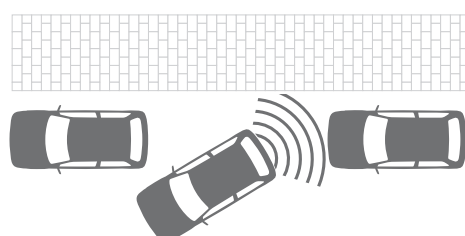

Vana zavazadlového prostoru
vodotěsná

■ obj. čís. 990E0-62J53-000

Ultrazvukový parkovací asistent
4 čidla s možností lakování (průměr 25 mm),
s piezoelektrickým bzučákem

■ ■ ■ ■ obj. čís. 990E0-62J16-000