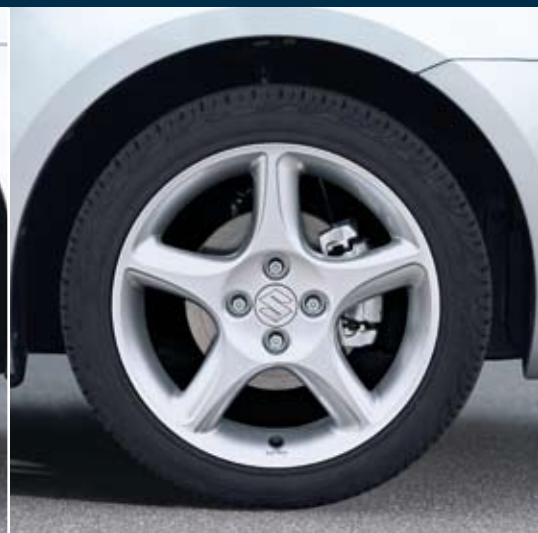

Exteriér

Extra styl - chróm a hliník.

Hliníkový disk kola „Sun“^{1,2}
12ramenný design 7 x 17;
pro pneumatiky 205/40 R17 84V,
včetně zámků kola a krytky náboje
■ ■ obj. čís. 990E0-63J34-000

Hliníkový disk kola „Star“^{1,2}
5ramenný design s dvojitými paprsky
7 x 17; pro pneumatiky 205/40 R17 84V,
včetně krytky náboje
■ ■ obj. čís. 990E0-63J35-000

Hliníkový disk kola „Crystal Silver“^{1,2}
5ramenný design 6.5 x 16;
pro pneumatiky 195/45 R16 84V,
včetně zámků kola a krytky náboje
■ ■ obj. čís. 990E0-63J33-000

Hliníkový disk kola „Sun“^{1,2}
včetně pneumatiky Pirelli P7000
205/40 R17 84V a ventilku
■ ■ obj. čís. 990E0-63J34-KPL

Hliníkový disk kola „Star“^{1,2}
včetně pneumatiky Pirelli P7000
205/40 R17 84V a ventilku
■ ■ obj. čís. 990E0-63J35-KPL

Hliníkový disk kola „Crystal Silver“^{1,2}
včetně pneumatiky Pirelli P ZERO NERO
195/45 R16 84V a ventilku
■ ■ obj. čís. 990E0-63J33-KPL

Vhodné pro: ■ Swift modelový rok 05-06 ■ Swift modelový rok 07-08 ■ Swift Sport