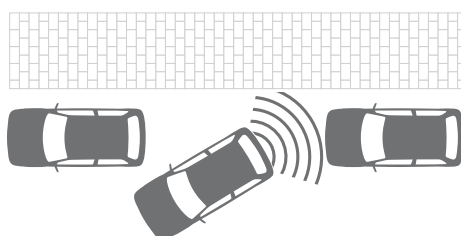

Ochranný potah pro domácí mazlíčky
na zadní sedadla (na obrázku SX4)
obj. čís. 990E0-79J44-000

Ultrazvukový parkovací asistent
4 čidla s možností lakování (25 mm),
s piezoelektrickým bzučákem
Ve stádiu vývoje. Pro další informace kon-
taktujte svého autorizovaného prodejce.