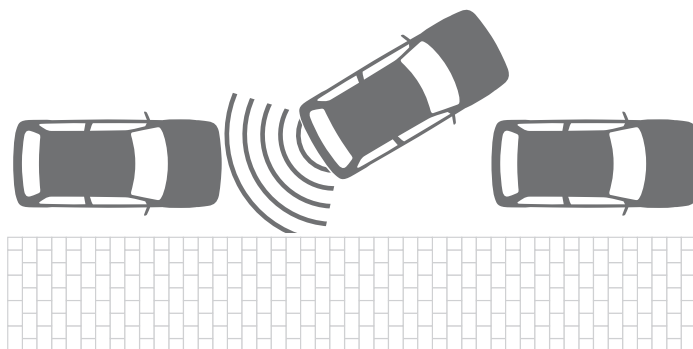

Ochrana

Kvalitní ochranná výbava.