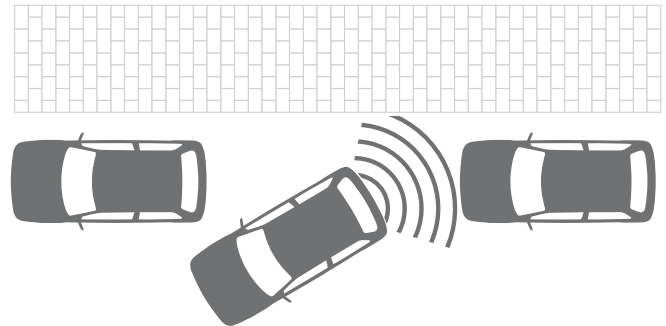

obj. čís. 990E0-65J46-000

Podlahová rohož zavazadlového prostoru „DLX“
velurová, s nápisem (bez obr.)

obj. čís. 990E0-65J43-000

Pro maximální potěšení z dobrodružství budete vždy perfektně připraveni: To je ochrana, jakou může poskytnout pouze takové 200 % vozidlo jako je Grand Vitara. Zde se snoubí vlastnosti terénního vozu s jízdním komfortem na silnici a pokud Váš nekonvenční výlet zanechá na voze svoje stopy - žádný problém - praktické lakovací tužky všechny šrámy spolehlivě zamaskují. Dobře, že se lze na vůz Grand Vitara spolehnout: S výstražným zařízením při couvání a s obsáhlým ochranným vybavením jste ve všech situacích o délku vozu vpředu. A aby to byla výhoda pouze pro Vás, vybavili jsme model Grand Vitara autoalarmem.