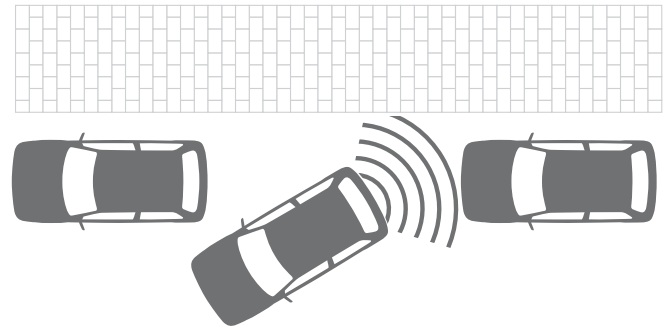

# Ochrana

Na obrázku výbava na přání.

**Podlahová rohož zavazadlového prostoru „DLX“**  
velurová, s nápisem  
(na obrázku 5dveřová verze)

**obj. čís. 990E0-64J14-000**

Kdo chce mít úspěch, musí myslet dopředu. A jako pravý mistr, myslel automobil Grand Vitara se svým obsáhlým ochranným příslušenstvím již na všechno. Od atraktivních ochranných lišt přes podlahové rohože ve vnitřním prostoru až k ultrazvukovému parkovacímu asistentovi. Máme v nabídce všechno pro Váš nerušený požitek z jízdy. Po posledním sjezdu z polní cesty Vám zůstane pouze spokojený výraz na tváři. A žádný škrábanec!