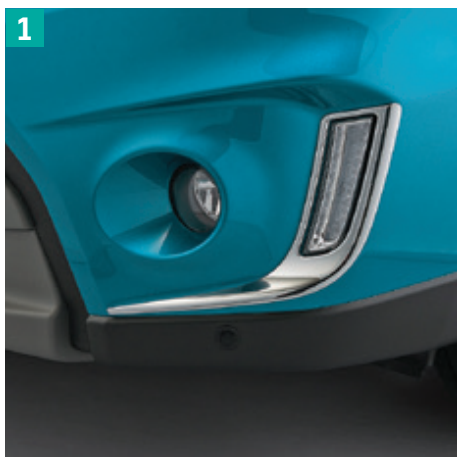

1 | Sada rámečků světel pro denní svícení

chromovaná
sada dvou kusů

obj. čís. 990E0-54P10-CFB