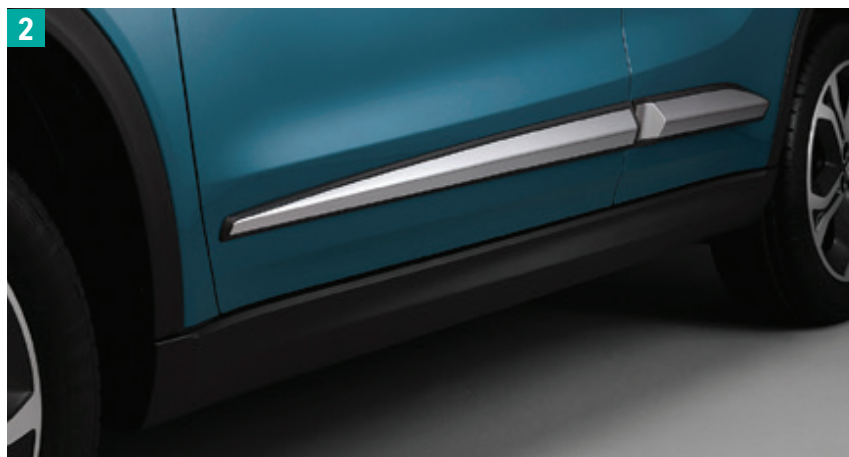

2 | Boční ochranné lišty

chrom/černá
sada pro levou a pravou stranu

obj. čís. 990E0-54P08-CSM

3 | Střešní spojler

v barvě Cosmic Black Pearl
Metallic (ZCE)

obj. čís. 990E0-54P05-ZCE

Bez ilustrace

Střešní spojler

v barvě Superior White (26U)

obj. čís. 990E0-54P05-26U

v barvě Atlantis Turquoise
Pearl Metallic (ZQN)

obj. čís. 990E0-54P05-ZQN

v barvě Silky Silver
Metallic (ZCC)

obj. čís. 990E0-54P05-ZCC

v barvě Galactic Grey
Metallic (ZCD)

obj. čís. 990E0-54P05-ZCD

v barvě Cool White Pearl (ZNL)

obj. čís. 990E0-54P05-ZNL