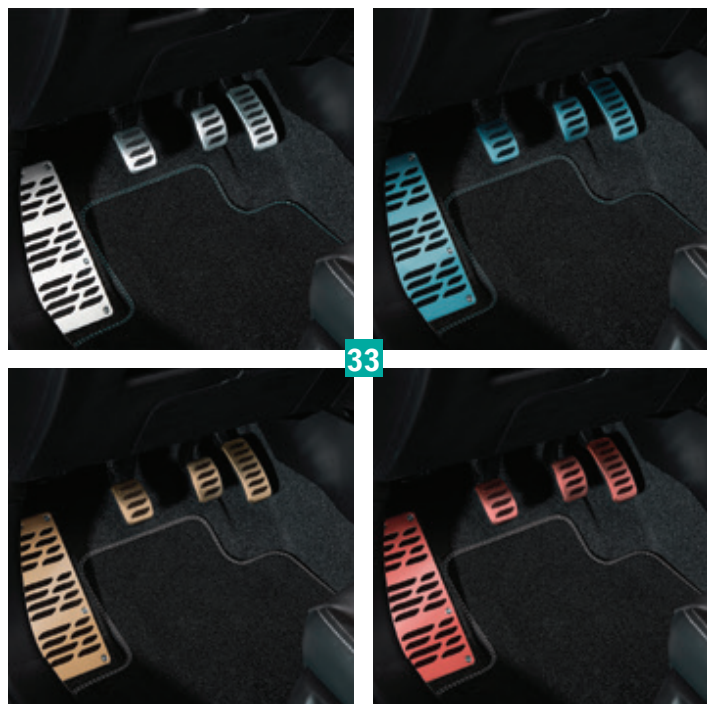

Interiér

33 | Hliníkové sportovní pedály

včetně opěrky nohy,
pro levostranné řízení
a manuální převodovku

stříbrné

obj. čís. 990E0-54P93-000

tyrkysově modré

obj. čís. 990E0-54P93-TUR

oranžové

obj. čís. 990E0-54P93-ORA

červené

obj. čís. 990E0-54P93-RED

včetně opěrky nohy,
pro levostranné řízení
automatická převodovka
(bez ilustrace)

stříbrné

obj. čís. 990E0-54P94-000

tyrkysově modré

obj. čís. 990E0-54P94-TUR

oranžové

obj. čís. 990E0-54P94-ORA

červené

obj. čís. 990E0-54P94-RED