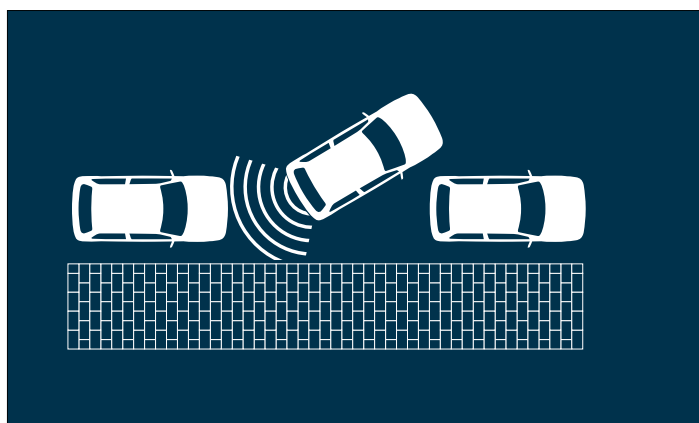

Ochrana

⁸ Základní výbava v Elegance