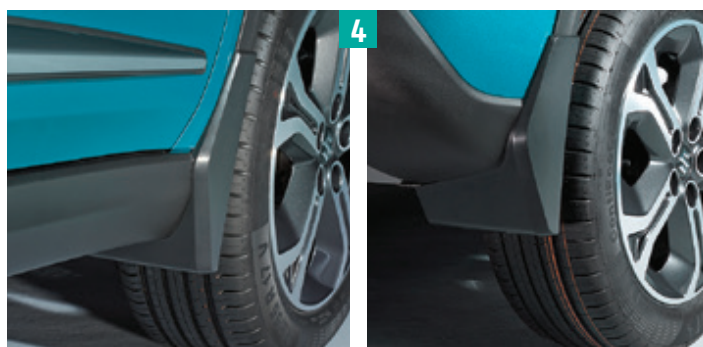

1. **4 | Sada lapačů nečistot⁷**
   lze nalakovat v barvě karosérie
   pro kryt předních kol
   obj. čís. 72210-54P00-000

   pro kryt zadních kol
   obj. čís. 72230-54P00-000

1. **5 | Sada lapačů nečistot⁷**
   pružné zástěrky se znakem S
   pro kryt předních kol
   obj. čís. 990E0-54P13-000

   pro kryt zadních kol
   obj. čís. 990E0-54P14-000