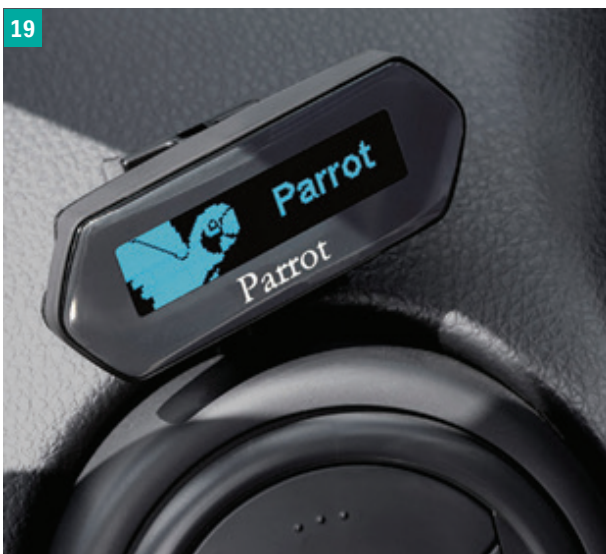

Propojovací kabel

pro zadní kameru, vyhovuje všem navigačním systémům Pioneer AVIC

obj. čís. 990E0-61M02-010

Audio a navigace

17 | Systém Bluetooth^{®14}, Parrot MKi9000
hands-free systém pro telefonování. Přehrává hudbu ze všech kompatibilních zařízení Bluetooth^{®14}. Výstup přes repro automobilu. Bezdrátové dálkové ovládání lze umístit na volant.
Není potřeba obrazovka – Parrot MKi9000 má hlasové menu pro přístup k jednotlivým funkcím. Obsahuje speciální kabeláž pro Suzuki
obj. čís. 990E0-59J34-KIT

18 | Bezdrátový systém Bluetooth^{®11}, Parrot MKi9200
hands-free systém (Bluetooth^{®14} v2.0 + EDR), nabízející nejen telefonování, ale rovněž kompatibilitu se zdroji hudby (iPod^{®13}, USB a linkový vstup). Přehrává hudbu z jakéhokoli kompatibilního stereo zařízení Bluetooth^{®11} (A2DP) . Výstup přes repro automobilu. Kompatibilní s SD a SD-HC kartou. Ekvalizace zvuku s 20W digitálním zesilovačem ve třídě D. Displej TFT (72 x 57 x 12 mm). Zobrazuje obaly CD nebo obrázky. Obsahuje speciální kabeláž pro Suzuki
obj. čís. 990E0-59J33-KIT

19 | Bezdrátový systém Bluetooth¹⁴, Parrot MKi9100
hands-free systém (Bluetooth¹⁴ v2.0 + EDR), nabízející nejen telefonování, ale rovněž kompatibilitu se zdroji hudby (iPod¹³, USB a linkový vstup). Přehrává hudbu z jakéhokoli kompatibilního stereo zařízení Bluetooth¹⁴ (A2DP) . Výstup přes repro automobilu.
Displej OLED (82x32x14 mm).Obsahuje speciální kabeláž pro Suzuki