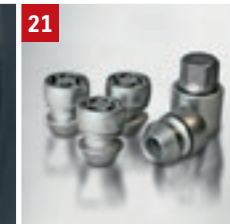

15

16

15 | STŘEŠNÍ SPOILER

Dostupný v následujících barvách:

Super black pearl metallic
Obj. č. 990E0-53R19-ZMV

Pure white pearl
Obj. č. 990E0-53R19-ZVR

Speedy blue metallic
Obj. č. 990E0-53R19-ZWG

Burning red pearl metallic
Obj. č. 990E0-53R19-ZWP

Fervent red
Obj. č. 990E0-53R19-ZNB

Premium silver metallic
Obj. č. 990E0-53R19-ZNC

Premium silver metallic
Obj. č. 990E0-53R19-ZMW

16 | SADA DEFLEKTORŮ

Sada 4 ks, pro přední a zadní okna,
s logem Swift.

Obj. č. 990E0-53R05-000

17

17 | HLINÍKOVÝ DISK „SAMBA“

Stříbrný, rozměr 5Jx15“, vhodné pro
pneumatiky 175/65R15, středový
kryt s logem Suzuki.

Obj. č. 43210-60PU0-0KS

18 | HLINÍKOVÝ DISK „SAMBA“

Černý, rozměr 5Jx15“, vhodné pro
pneumatiky 175/65R15, středový
kryt s logem Suzuki.

Obj. č. 43210-60PS0-OSP

19 | POKLICE KOLA 15“

Stříbrná, 1 ks.

Obj. č. 43250-52R00-ZH1

20 | POLEP NA KOLO

Pouze pro 16“ hliníkový disk,
20 kusů v sadě pro jedno vozidlo.

Modrá

Obj. č. 990E0-53R13-ZWG

Světle červená

Obj. č. 990E0-53R13-ZWP

18

19

20

21

23

21 | ZÁMKY KOL „SICUSTAR“

Sada 4 ks.

Obj. č. 990E0-59J47-000

22 | ZÁMKY KOL „SICURIT“

Sada 4 ks (bez obrázku).

Obj. č. 990E0-59J49-000

23 | ČEPIČEK NA VENTILKY S LOGEM S

Sada 4 ks.

Obj. č. 990E0-19069-SADA

24 | SADA REZERVNÍHO KOLA

Pro vozy s pohonem 2 kol

Obsahuje náhradní pneumatiku, soupravu
pro uchycení a zvedák (bez obrázku).

Obj. č. 990E0-STSW2-001

Pro vozy s pohonem 4 kol

Obsahuje náhradní pneumatiku, soupravu
pro uchycení, podložku a zvedák (bez
obrázku).

Obj. č. 990E0-STSW4-001