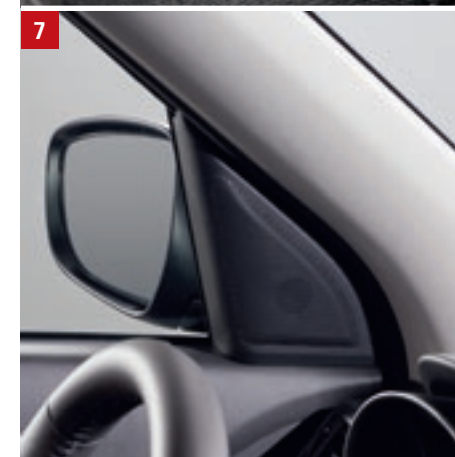

## 3 | DEŠŤOVÝ SENZOR

Automaticky řídí stěrače předního skla.

**Obj. č. 990E0-65J81-030**