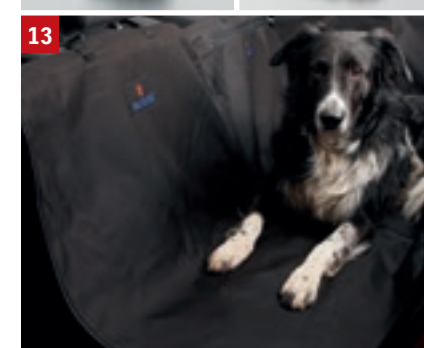

## 13 | OCHRANNÝ POTAH PRO ZADNÍ SEDADLO<sup>6</sup>

Obj. č. 990E0-79J44-000

Nelze použít se zadním nosičem jízdních kol

<sup>4</sup> Pouze v kombinaci s multifunkčním střešním nosičem, obj. č. 78901-53R00-000. Dodržujte maximální zatížení střechy vozidla: 30 kg.