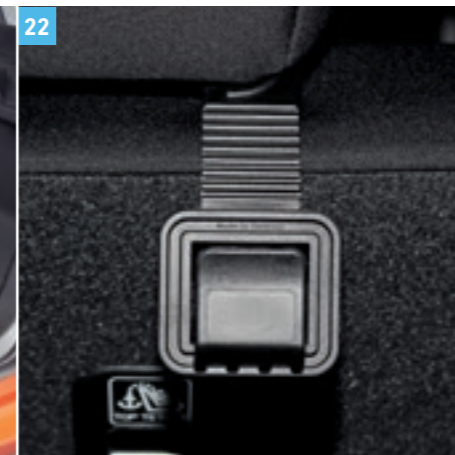

17 | CHLADICÍ BOX, MALÝ
Objem 15 l, přípojka do 12V zásuvky.

Obj. č. 990E0-64J30-000

18 | CHLADICÍ BOX, VELKÝ
Objem 21 l, přípojka do 12V zásuvky. S úchytem ISOFIX®.

Obj. č. 990E0-64J23-000

20 | SKLÁDACÍ TAŠKA
Se dvěma oddíly, čtyři boční popruhy s vycpávkou a protiskluzové polštářky. Rozměry: V 250 mm / Š 300 mm / H 550 mm
Objem: max 40 l.

Obj. čís. 990F0-MLFB2-000

21 | TAŠKA DO ZAV. PROSTORU
Doplňková přední kapsa (na zip) pro rychlý přístup k menším předmětům, protiskluzové polštářky a popruhy s vycpávkami pro větší pohodlí. Šedá barva, sportovní červené prošití, vyšívané a tkané logo Suzuki.

Obj. č. 990F0-MLLS2-000

22 | HÁK NA NÁKUPY
Promění opěrku hlavy ve vozidle na pohodlný odkládací prostor, kam můžete pověsit nákup nebo zavazadla. Zabrání rozkutálení nákupních tašek po podlaze a rozliti obsahu. Každý paket obsahuje 2 háky.

Obj. č. 990E0-62R29-000

23 | DĚTSKÁ SEDAČKA „BABY SAFE PLUS“

Dětská sedačka pro malé děti (0+) do 13 kg ve věku 12–15 měsíců. Je testována a schválena podle aktuální normy dětských sedaček ECE R 44/04. 5bodová instalace pomocí bezpečnostních pásů vozidla, výškově nastavitelná opěrka hlavy a pásy, hluboké měkce čalouněné bočnice poskytují optimální ochranu při bočním nárazu, kompatibilní s Baby SAFE ISOFIX Base a Baby Safe Belted Base a pro cestování kompatibilní s kočárky BRITAX, 3polohová rukojeť pro přenášení s nastavením, které lze provést jednou rukou, snadno snímatelný potah pro praní, čalounění v oblasti hrudníku pro pohodlí dítěte. Dětská sedačka nesmí být použita na předním sedadle spolujezdce, pokud je sedadlo vybaveno předním airbagem, nebo je nutné přední airbag spolujezdce vypnout podle návodu k obsluze vozidla.

Obj. č. 990E0-59J37-001

24 | DĚTSKÁ SEDAČKA „DUO PLUS“