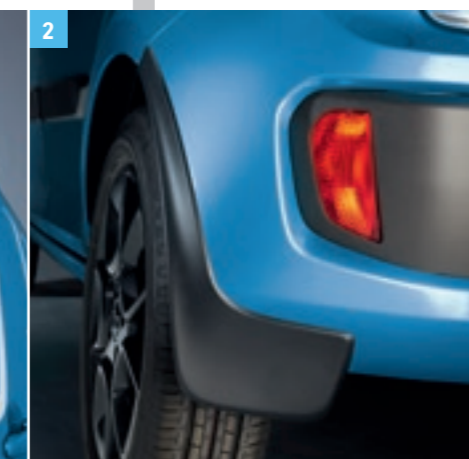

OCHRANA

Bezpečnější jízda? Žádný problém.

1 | SADA DEFLEKTORŮ

Sada 4 ks, pro přední a zadní okna.

Obj. č. 990E0-62R10-000

2 | SADA LAPAČŮ NEČISTOT, pevné^{1,3}

Sada 4 ks, pro přední a zadní kola, černé.

Obj. č. 990E0-62R00-5PK

3 | SADA LAPAČŮ NEČISTOT, PRYŽOVÉ^{2,3}

Sada 2 ks, přední.

Obj. č. 990E0-62R13-000

Sada 2 ks, zadní.

Obj. č. 990E0-62R14-000

¹ Nelze v kombinaci s rozšířením blatníků.

² Pouze v kombinaci s rozšířením blatníků.

³ Nelze v kombinaci se ochranným krytem nárazníku, obj. č. 990E0-62R47-000.