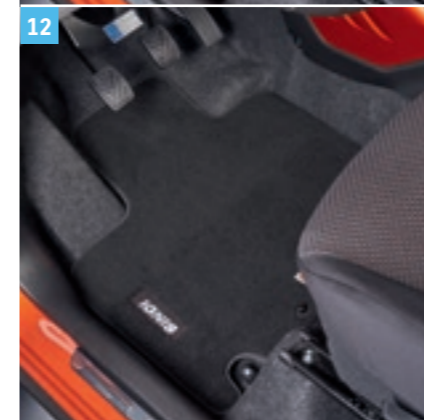

11 | SADA ROHOŽÍ „ECO“

Antracitové koberečky z vpichované plsti se stříbrným vyšívaným logem a černým lemem, sada 4 ks.

Obj. č. 75901-62RA0-000

12 | SADA ROHOŽÍ „DLX“

Antracitové velurové koberečky se stříbrným vyšívaným logem a lemem z nubukové kůže, sada 4 ks.

Obj. č. 75901-62RB0-000

13 | SADA PRYŽOVÝCH ROHOŽÍ

Zvýšený okraj pro zachování čistoty v prostoru pro nohy, sada 4 ks.

Obj. č. 75901-62RG0-000

14 | ROHOŽ ZAV. PROSTORU „ECO“

Antracitová vpichovaná plst' se stříbrným vyšívaným logem a černým lemem.

Vhodná pro vozidla s pohonem 4 kol s posuvným zadním sedadlem.

Obj. č. 990E0-62R40-000

Vhodná pro vozidla s pohonem 2 kol s posuvným zadním sedadlem.

Obj. č. 990E0-62R40-001

Vhodná pro vozidla s pohonem 4 kol s pevným zadním sedadlem.

Obj. č. 990E0-62R40-002

Vhodná pro vozidla s pohonem 2 kol s pevným zadním sedadlem.

Obj. č. 990E0-62R40-003

15 | ROHOŽ ZAV. PROSTORU - PĚNOVÁ GUMA

Vhodná pro vozidla s pohonem 4 kol s posuvným zadním sedadlem.

Obj. č. 990E0-62R15-000

Vhodná pro vozidla s pohonem 2 i 4 kol s pevným zadním sedadlem.

Obj. č. 990E0-62R15-001

Vhodná pro vozidla s pohonem 2 kol s posuvným zadním sedadlem.

Obj. č. 990E0-62R15-002