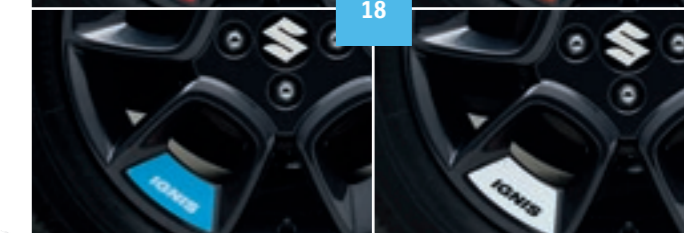

14

14 | BOČNÍ POLEP

Dostupný v následujících barvách:

Červená

Obj. č. 990E0-62R91-RED

Oranžová

Obj. č. 990E0-62R91-ORA

Modrá

Obj. č. 990E0-62R91-BLU

Bílá

Obj. č. 990E0-62R91-WHT

15 | BOČNÍ POLEP „MOUNTAIN“

Obj. č. 990E0-62R90-000

15

16

16 | HLINÍKOVÝ DISK „JUNO“

Černé leštěné, rozměr 5Jx16“, vhodné pro pneumatiky 175/60R16 včetně středové krytky s logem Suzuki.

Ve vývoji

17 | HLINÍKOVÝ DISK „JUNO“

Stříbrné lakované, rozměr 5Jx16“, vhodné pro pneumatiky 175/60R16 včetně středové krytky s logem Suzuki.

Ve vývoji

18 | POLEP PRO KOLO 16“

S logem IGNIS, sada 4 ks.

Dostupná v následujících barvách:

Červená

Obj. č. 990E0-990EJ-WA1

Oranžová

Obj. č. 990E0-990EJ-WA2

Modrá

Obj. č. 990E0-990EJ-WA3

Bílá

Obj. č. 990E0-990EJ-WA4

19 | STŘEDOVÁ KRYTKA

S logem SUZUKI, sada 4 ks.

Dostupná v následujících barvách:

Stříbrná

Obj. č. 990E0-61M78-CAP

Černá

Obj. č. 990E0-61M75-CAP

Obj. č. 99236-62R00-ZNB

Červená

Obj. č. 99236-62R00-26U

Bílá

Obj. č. 99236-62R00-26U

17

18

19