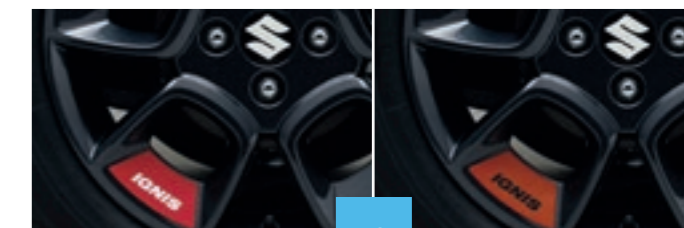

19 | STŘEDOVÁ KRYTKA

S logem SUZUKI, sada 4 ks.

Dostupná v následujících barvách:

Stříbrná

Obj. č. 990E0-61M78-CAP

Černá

Obj. č. 990E0-61M75-CAP

Obj. č. 99236-62R00-ZNB

Červená

Obj. č. 99236-62R00-26U

Bílá

Obj. č. 99236-62R00-26U

17