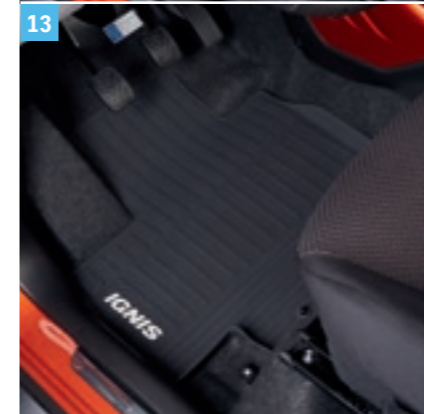

11 | SADA ROHOŽÍ „ECO“

Antracitové koberečky z vpichované plsti se stříbrným vyšívaným logem a černým lemem, sada 4 ks.

Obj. č. 75901-62RA0-000

12 | SADA ROHOŽÍ „DLX“

Antracitové velurové koberečky se stříbrným vyšívaným logem a lemem z nubukové kůže, sada 4 ks.

Obj. č. 75901-62RB0-000

13 | SADA PRYŽOVÝCH ROHOŽÍ

Zvýšený okraj pro zachování čistoty v prostoru pro nohy, sada 4 ks.

Obj. č. 75901-62RG0-000

14 | ROHOŽ ZAV. PROSTORU „ECO“

Antracitová vpichovaná plst' se stříbrným vyšívaným logem a černým lemem.

Vhodná pro vozidla s pohonem 4 kol s posuvným zadním sedadlem.

Obj. č. 990E0-62R40-000

Vhodná pro vozidla s pohonem 2 kol s posuvným zadním sedadlem.

Obj. č. 990E0-62R40-001

Vhodná pro vozidla s pohonem 4 kol s pevným zadním sedadlem.

Obj. č. 990E0-62R40-002

Vhodná pro vozidla s pohonem 2 kol s pevným zadním sedadlem.

Obj. č. 990E0-62R40-003

15 | ROHOŽ ZAV. PROSTORU - PĚNOVÁ GUMA

Vhodná pro vozidla s pohonem 4 kol s posuvným zadním sedadlem.

Obj. č. 990E0-62R15-000

Vhodná pro vozidla s pohonem 2 i 4 kol s pevným zadním sedadlem.

Obj. č. 990E0-62R15-001

Vhodná pro vozidla s pohonem 2 kol s posuvným zadním sedadlem.

Obj. č. 990E0-62R15-002