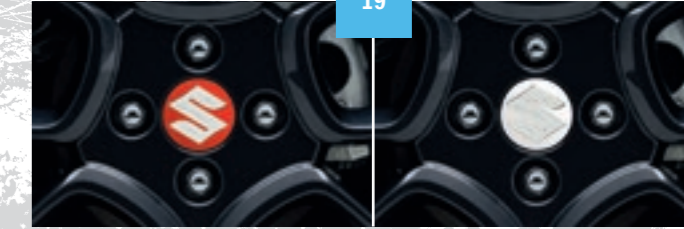

14

14 | BOČNÍ POLEP

Dostupný v následujících barvách:

Červená

Obj. č. 990E0-62R91-RED

Oranžová

Obj. č. 990E0-62R91-ORA

Modrá

Obj. č. 990E0-62R91-BLU

Bílá

Obj. č. 990E0-62R91-WHT

15 | BOČNÍ POLEP „MOUNTAIN“

Obj. č. 990E0-62R90-000

15

16

16 | HLINÍKOVÝ DISK „JUNO“

Černé leštěné, rozměr 5Jx16“, vhodné pro pneumatiky 175/60R16 včetně středové krytky s logem Suzuki.

Ve vývoji

17 | HLINÍKOVÝ DISK „JUNO“

Stříbrné lakované, rozměr 5Jx16“, vhodné pro pneumatiky 175/60R16 včetně středové krytky s logem Suzuki.

Ve vývoji

18 | POLEP PRO KOLO 16“

S logem IGNIS, sada 4 ks.

Dostupná v následujících barvách:

Červená

Obj. č. 990E0-990EJ-WA1

Oranžová

Obj. č. 990E0-990EJ-WA2

Modrá

Obj. č. 990E0-990EJ-WA3

Bílá

Obj. č. 990E0-990EJ-WA4

19 | STŘEDOVÁ KRYTKA

S logem SUZUKI, sada 4 ks.

Dostupná v následujících barvách:

Stříbrná

Obj. č. 990E0-61M78-CAP

Černá

Obj. č. 990E0-61M75-CAP

Obj. č. 99236-62R00-ZNB

Červená

Obj. č. 99236-62R00-26U

Bílá

Obj. č. 99236-62R00-26U

17

18

19