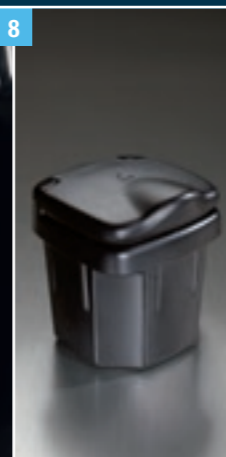

4 | SADA SLUNEČNÍCH CLON

Pro zadní boční okna.

Obj. č. 990E0-62R20-000

Pro okno pátých dveří.

Obj. č. 990E0-62R20-001

5 | SPORTOVNÍ RUKOJEŤ ŘADICÍ PÁKY

Pro 5MT, vhodné pro levostranné i pravostranné řízení, se stříbrným prošíáním.

Obj. č. 28113-61M40-000

6 | KOŽENÁ MANŽETA

Pro 5 MT, vhodná pro levostranné i pravostranné řízení, se stříbrným prošíáním.

Obj. č. 990E0-62R38-000

7 | STŘEDOVÁ OPĚRKA¹

Pro větší pohodlí, s úložným prostorem, nastavitelná, černá.

Obj. č. 990E0-62R35-000

8 | SADA PRO KUŘÁKY

Obsahuje zapalovač a popelník.

Obj. č. 990E0-68P00-LIG

9 | KRYTY PRAHŮ

Nerezová ocel s logem IGNIS, sada 4 ks.

Obj. č. 990E0-62R20-003

10 | Nabíjecí zásuvka USB²

Pro zadní sedadla.

Obj. č. 990E0-62R00-USB

¹Nelze v kombinaci se zadní zásuvkou USB, obj. č. 990E0-62R00-USB.

²Nelze v kombinaci se středovou opěrkou, obj. č. 990E0-62R35-000.