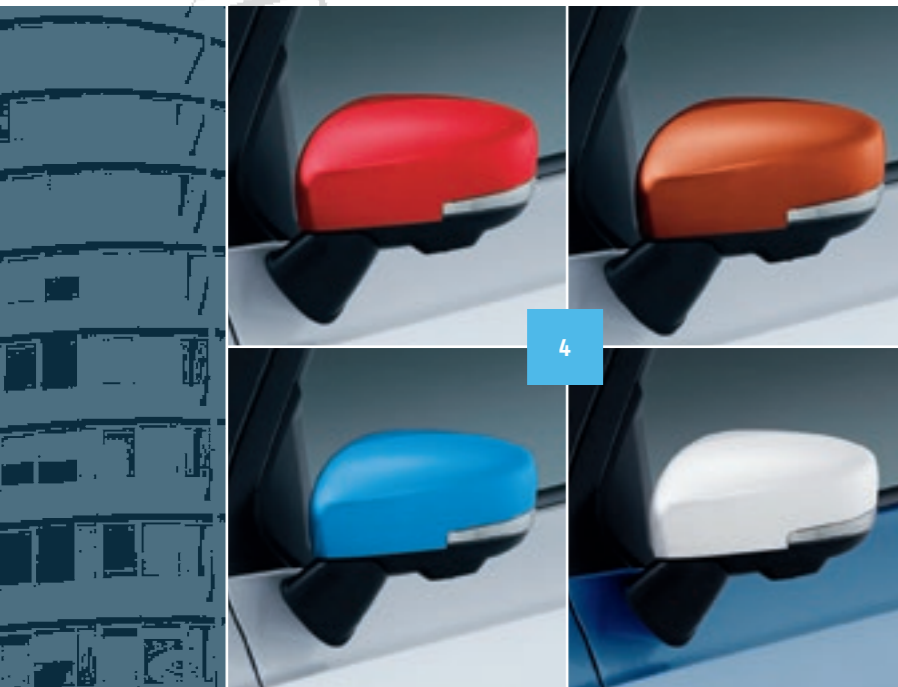

¹ Pro instalaci objednejte ještě 2 šrouby (obj. č. 35181-71L00-000).

4 | KRYT VNĚJŠÍHO ZRCÁTKA

Sada pro vozidla se směrovkami v zrcátkách.

Dostupná v následujících barvách:

Fervent Red (ZNB)

Obj. č. 990E0-62R10-ZNB