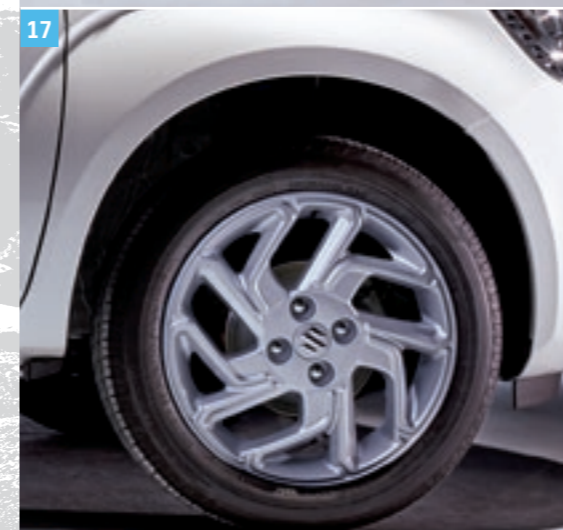

19 | STŘEDOVÁ KRYTKA

S logem SUZUKI, sada 4 ks.

Dostupná v následujících barvách:

Stříbrná

Obj. č. 990E0-61M78-CAP

Černá

Obj. č. 990E0-61M75-CAP

Obj. č. 99236-62R00-ZNB

Červená

Obj. č. 99236-62R00-26U

Bílá

Obj. č. 99236-62R00-26U

17