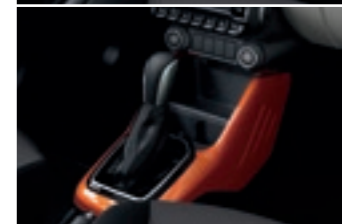

3 | MADLO DVEŘÍ, přední

Sada 2 ks, dostupná v následujících barvách:

Světle červená

Obj. č. 990E0-62R40-ZNB

Oranžová

Obj. č. 990E0-62R40-CHA

Světle modrá metalíza

Obj. č. 990E0-62R40-ZUW

Titanová

Obj. č. 990E0-62R40-CTK

2