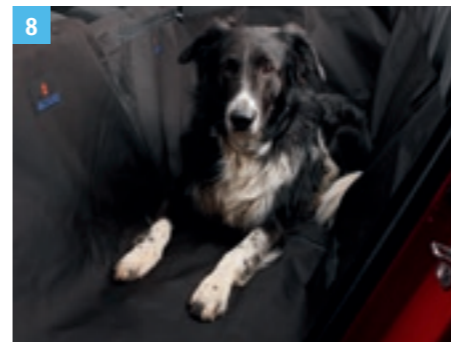

4 | OCHRANA NAKLÁDACÍ HRANY

Vzhled kartáčovaného hliníku, z odolného termoplastu, chrání zadní nárazník před poškrábáním při nakládání a vykládání.

Obj. č. 990E0-62R52-000

5 | PARKOVACÍ SENZORY⁵

Sada 4 senzorů a piezozobčůk.

Přední

Obj. č. 990E0-62R56-000

Zadní

Obj. č. 990E0-68P53-010

6 | DEŠŤOVÝ SENZOR

Automaticky řídí stěrače od ideálního intervalu až do trvalého stírání první rychlostí.

Obj. č. 990E0-65J81-025

4

5

6

7 | LAKOVACÍ TUŽKY

Flame Orange pearl (ZWD) Obj. č. 99000-10415-ZWD

Neon Blue (ZWC) Obj. č. 99000-10415-ZWC

Helios Gold (ZWE) Obj. č. 99000-10415-ZWE

Pure White Pearl (ZVR) Obj. č. 99000-10415-ZVR

Premium Silver (ZNC) Obj. č. 99000-10415-ZNC

Super Black pearl (ZMV) Obj. č. 99000-10415-ZMV

Boost blue (ZRZ) Obj. č. 99000-10415-ZRZ

Mineral Gray (ZMW) Obj. č. 99000-10415-ZMW

Fervent Red (ZNB) Obj. č. 99000-10315-ZNB

7

8

9

10

8 | OCHRANNÝ POTAH ZADNÍHO SEDADLA*

Obj. č. 990E0-79J44-000

9 | POVLAK PROTI SLUNCI / LEDU NA PŘEDNÍ SKLO

Udrží přední sklo čisté a bez ledu v průběhu celé zimy. Vyrobeno z pevného, voděodolného nylonu. Po stáhnutí povlaku je přední sklo bez námrazy.

Obj. č. 990E0-99034-FML

10 | POVLAK NA CELÝ VŮZ

Nový ochranný povlak, navržený speciálně podle rozměrů vozidla, ochrání váš nový IGNIS. Díky přesným rozměrům dosáhnete optimální ochrany, ať už fouká vítr, prší nebo se námrazí.

Obj. č. 990E0-990J5-403

11 | LÉKÁRNIČKA

Lékárnička vyhovuje normě DIN 13164, včetně výstražného trojúhelníku, lékárny a bezpečnostní vesty.

Obj. č. 990E0-61M79-000

12 | NABÍJEČKA AKUMULÁTORŮ

Nabíjí a testuje 12V akumulátory, optimalizuje výkon a životnost akumulátoru.

Obj. č. 990E0-OPTIM-CAR

11

12

⁵Nelze v kombinaci s OCHRANNÝM KRYTEM NÁRAZNÍKU, obj. č. 990E0-62R46-000