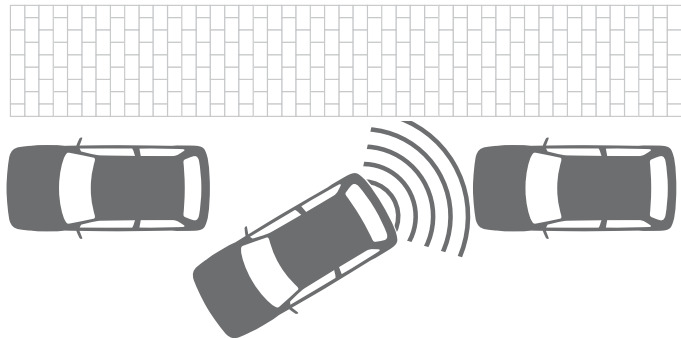

Oddělovací mříž

■ ■ obj. čís. 990E0-80J14-000

Vhodné pro: ■ SX4 Hatchback - Hungary ■ SX4 Hatchback - Japan ■ SX4 Sedan

Ultrazvukový parkovací asistent

4čidla s možností lakování,
s piezoelektrickým bzučákem

■ ■ ■ obj. čís. 990E0-79J30-000

Na obrázku výbava na přání.