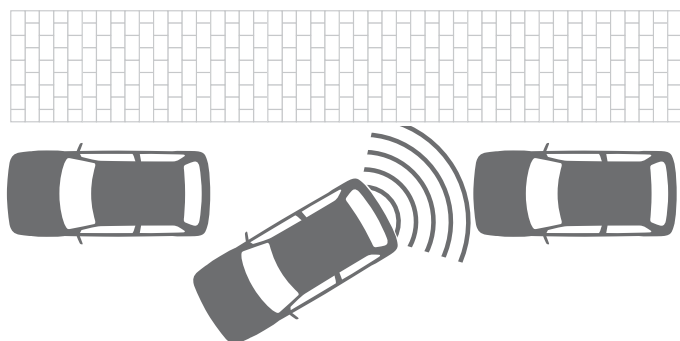

19 | Ultrazvukový parkovací asistent

sada s lakovatelnými senzory (průměr 25 mm) a piezoelektrickým bzučákem.

Obj. čís. 990E0-68L53-000