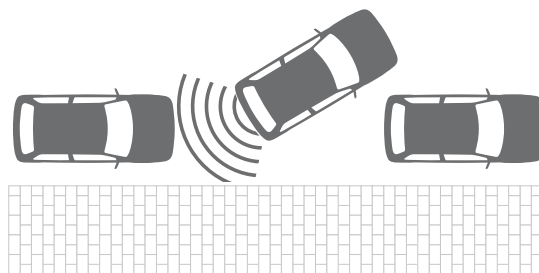

Autoalarm

pro vozidla se sériovým dálko-
vým ovládáním, ne pro vozidla
s bezklíčkovým startováním

■ ■ **obj. čís. 990E0-65J44-000**

■ ■ **ve vývoji**