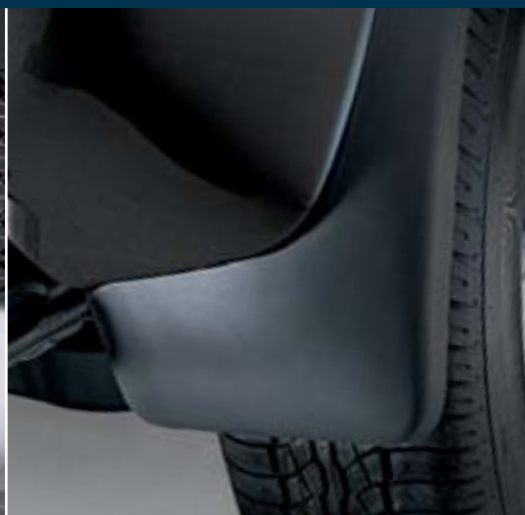

Vše správně organizováno a dobře chráněno.

Sada mlhových světlometů

■ ■ ■ ■ ■ obj. čís. 990E0-65J36-000

Sada lapačů nečistot

plast, 2dílná, přední, lze lakovat,
ne ve spojení se stupačkou „Aluminium“
(obj. čís. 990E0-65J67-000) (bez obr.)

■ ■ ■ ■ ■ obj. čís. 990E0-65J63-000

Sada lapačů nečistot

plast, 2dílná, zadní, lze lakovat

■ ■ ■ obj. čís. 990E0-64J18-000

■ ■ ■ obj. čís. 990E0-65J64-000

Sada lapačů nečistot

pryž, 2dílná, přední (bez obr.)

■ ■ ■ ■ ■ obj. čís. 990E0-65J08-000

Sada lapačů nečistot

pryž, 2dílná, zadní

■ ■ ■ ■ obj. čís. 990E0-64J05-000

■ ■ ■ ■ obj. čís. 990E0-65J09-000